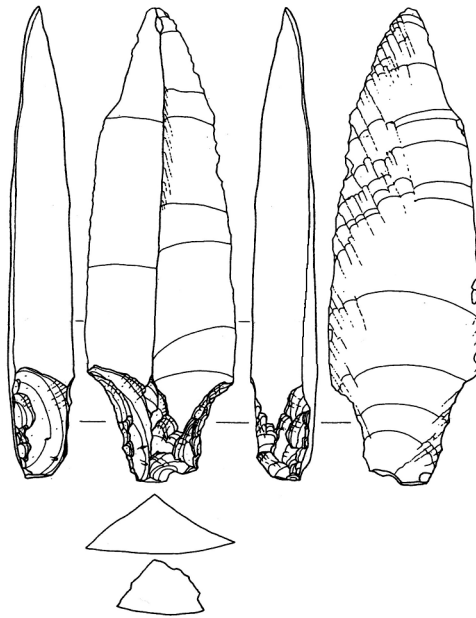

福岡の旧石器文化

2015年10月

福岡旧石器文化研究会

目 次

- ・巻頭言
- ・例言

第Ⅰ章：福岡県における旧石器研究の歩み（平ノ内幸治）	1
第Ⅱ章：福岡の旧石器時代	8
第1節 福岡地域における旧石器時代遺跡の分布と石器群の特徴 （吉留秀敏・杉原敏之）	8
第2節 福岡の第四紀地質（下山正一）	15
第Ⅲ章：各地域の様相	22
第1節 豊前・京築・筑豊地域（高橋慎二）	22
第2節 北九州地域（中村修身・渡辺泰幸）	39
第3節 遠賀・宗像・糟屋地域（平ノ内幸治）	52
第4節 福岡地域（越知睦和）	87
第5節 筑紫地域（杉原敏之）	197
第6節 北筑後地域（杉原敏之）	311
第7節 南筑後地域（富永直樹）	365
第Ⅳ章：福岡における旧石器文化の特質	394
第1節 旧石器時代石器群の編年（杉原敏之）	394
第2節 石器石材について（越知睦和）	399
第3節 石器組成について（越知睦和）	401
第4節 研究の展望（杉原敏之）	403
第Ⅴ章：福岡旧石器文化研究会の歩みとこれから（高橋慎二）	404
・文献リスト	
・おわりに（編集後記）	